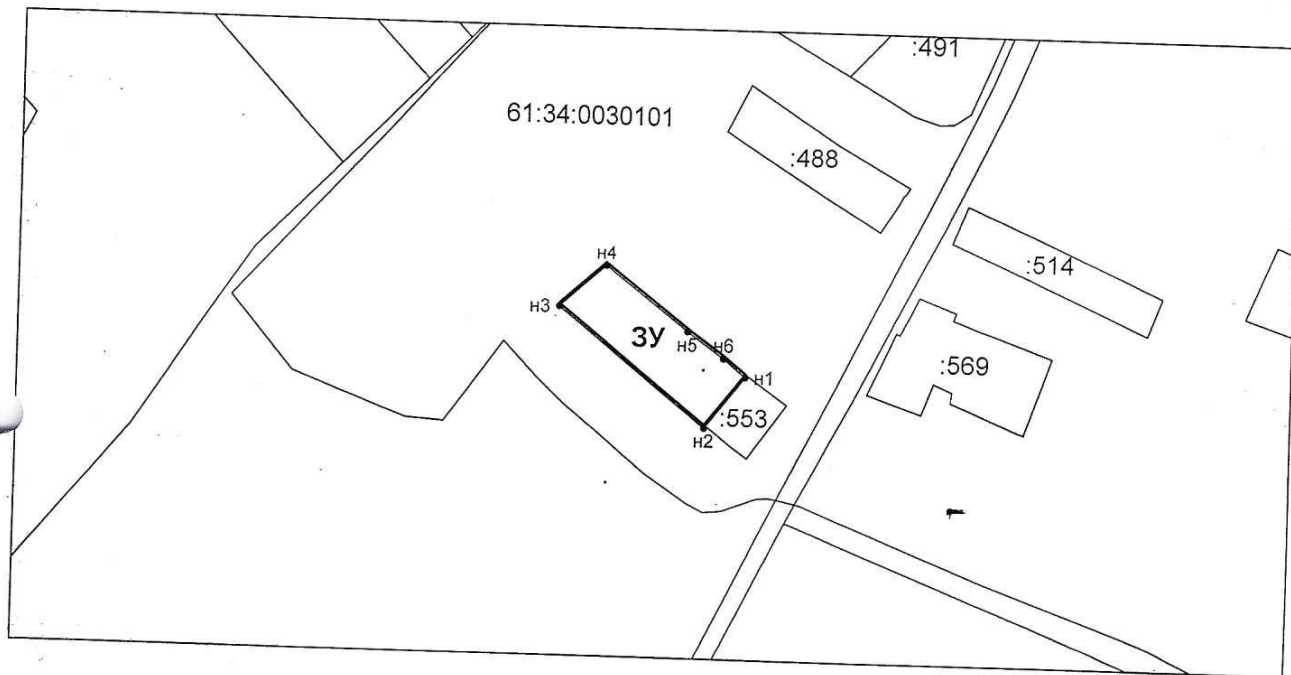

Утверждена
Постановлением Администрации
Сальского района
от _____ № _____

Схема расположения земельного участка или земельных участков на кадастровом плане территории

Условный номер земельного участка ЗУ		
Площадь земельного участка 5790 кв.м		
Система координат МСК-61		
Обозначение характерных точек границ	Координаты	
	X (м)	Y (м)
н1	322452.35	2365650.08
н2	322416.02	2365621.67
н3	322498.23	2365516.33
н4	322527.70	2365549.08
н5	322482.96	2365608.14
н6	322465.00	2365634.13

Условные обозначения: Масштаб 1:5000
61:34:0030101 - обозначение кадастрового квартала ЗУ - обозначение образуемого земельного участка