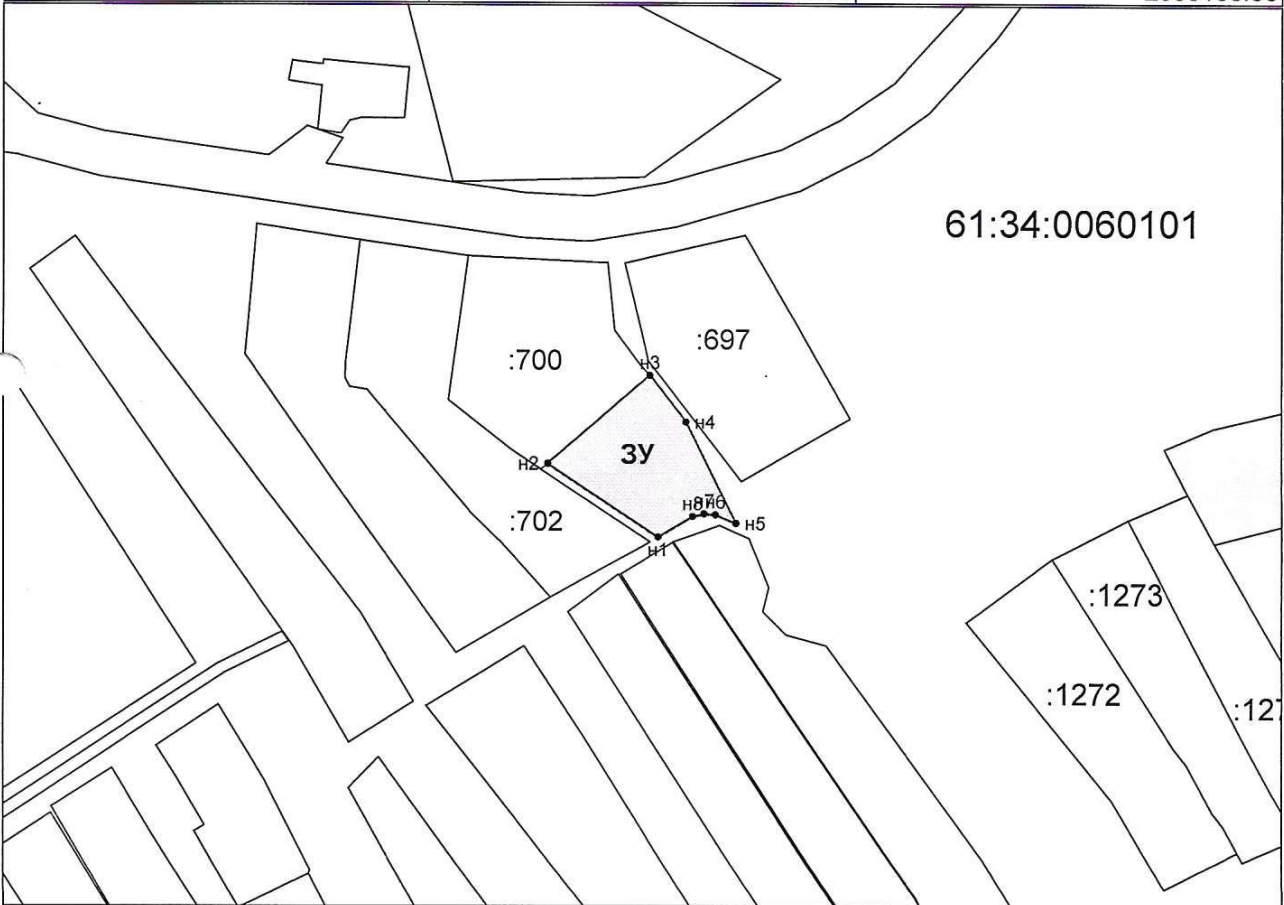

### Схема расположения земельного участка или земельных участков на кадастровом плане территории

Условный номер земельного участка ЗУ		
Площадь земельного участка		1849 кв.м
Система координат МСК-61		
Обозначение характерных точек границ	Координаты	
	X (м)	Y (м)
н1	307255.75	2353156.19
н2	307281.56	2353117.20
н3	307312.48	2353153.27
н4	307296.21	2353166.99
н5	307260.59	2353183.61
н6	307263.71	2353176.46
н7	307263.96	2353172.36
н8	307263.04	2353168.38

Масштаб 1:2500

**Условные обозначения:**

61:34:0060101 - обозначение кадастрового квартала    ЗУ - обозначение образуемого земельного участка